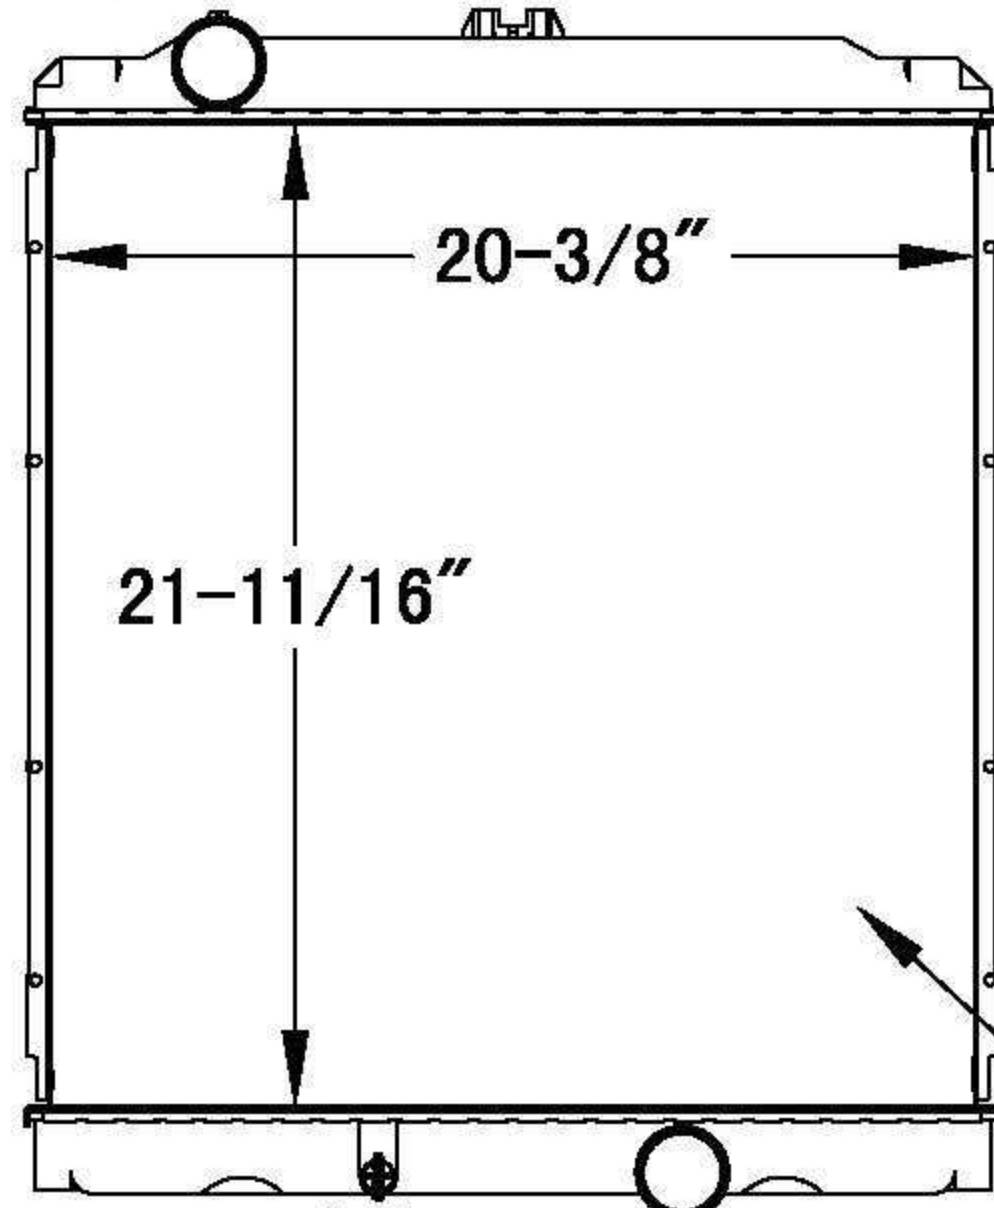

HD9131

1-13/16" Conn

1-7/16"

Drain

1-13/16" Conn